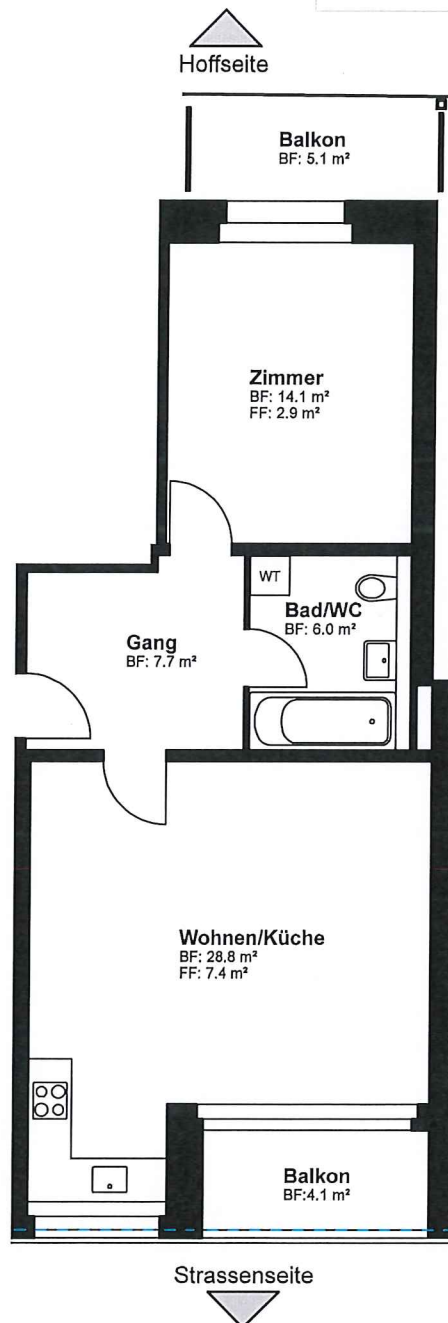

VERMIETUNGSPLAN

Wohnung - 63 103
- 63 203
- 63 303

Nettowohnfläche 57 m² + Balkon 9 m²

Aeussere Baselstrasse 63
4125 Riehen

MST: 1/100

Alle Masse gelten als Ca. Masse.